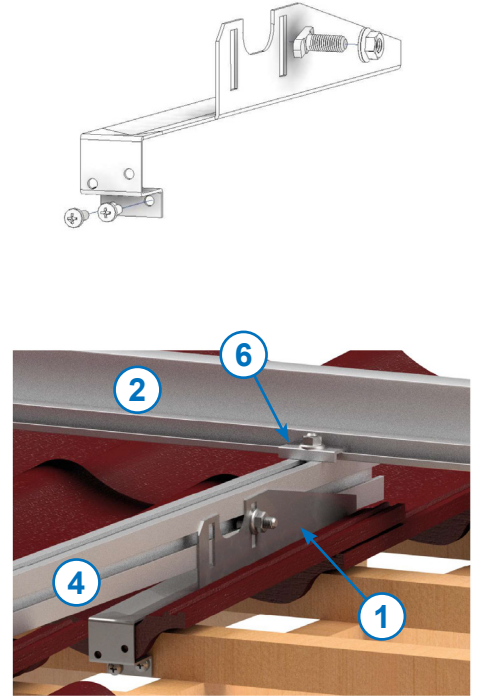

Helppo asennus takaa laadukkaan lopputuloksen ilman erikoisia työkaluja ja lyhentää asennusaikaa huomattavasti.

Telineiden alumiinityypit: **EN AW-6063 T6 ja EN AW-6060 T6**
Alumiinin tuotannossa käytetään vesivoimasertifioitua päästötöntä sähköä

Kiinnikkeiden valmistuksessa käytetty ruostumatonta terästä: **RST 1.4307**

Profiilit ja kiinnikkeet valmistettu **ISO - 9001** laatustandardia noudattaen

Valmistuksessa käytämme kierrätys ja uusiomateriaaleja
Kaikki asennustelineet ja tarvikkeet ovat kierrätettäviä

JÄRJESTELMÄN KOMPONENTIT

- | | | | | |
|--|---|---|---|---|
| <p>①</p>  <p>Tiilikattokiinnike
STR52256</p> | <p>②</p>  <p>F-Profiili
16318_2 (3m)
16318 (6m)</p> | <p>③</p>  <p>F-Profiilin jatko
RT1284</p> | <p>④</p>  <p>X-Profiili
15675 (6m)
15675_2 (3,14m)</p> | <p>⑤</p>  <p>X-Profiilin jatko
16322</p> |
| <p>⑥</p>  <p>F-Profiilin kiinnike
15677</p> | <p>⑦</p>  <p>F-Profiilin päätypala
STR53089</p> |  <p>Laippamutteri M10
10202459M10</p> |  <p>Vasarapääpultti M10/20
102001M1020</p> |  <p>T-Kumi
(alle 5° kattokulmiin)
251043B</p> |