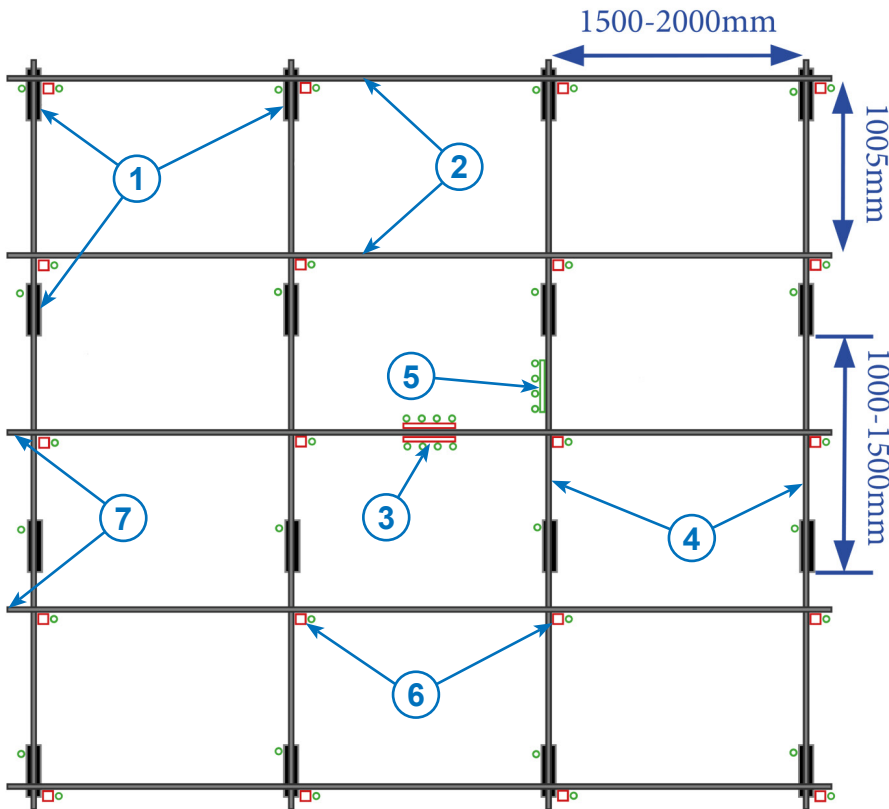

JÄRJESTELMÄN KOMPONENTIT

- | | | | | |
|--|---|---|---|---|
| <p>①</p>  <p>Tiilikattokiinnike
STR52256</p> | <p>②</p>  <p>F-Profiili
16318_2 (3m)
16318 (6m)</p> | <p>③</p>  <p>F-Profiilin jatko
RT1284</p> | <p>④</p>  <p>X-Profiili
15675 (6m)
15675_2 (3,14m)</p> | <p>⑤</p>  <p>X-Profiilin jatko
16322</p> |
| <p>⑥</p>  <p>F-Profiilin kiinnike
15677</p> | <p>⑦</p>  <p>F-Profiilin päätypala
STR53089</p> |  <p>Laippamutteri M10
10202459M10</p> |  <p>Vasarapääpultti M10/20
102001M1020</p> |  <p>T-Kumi
(alle 5° kattokulmiin)
251043B</p> |