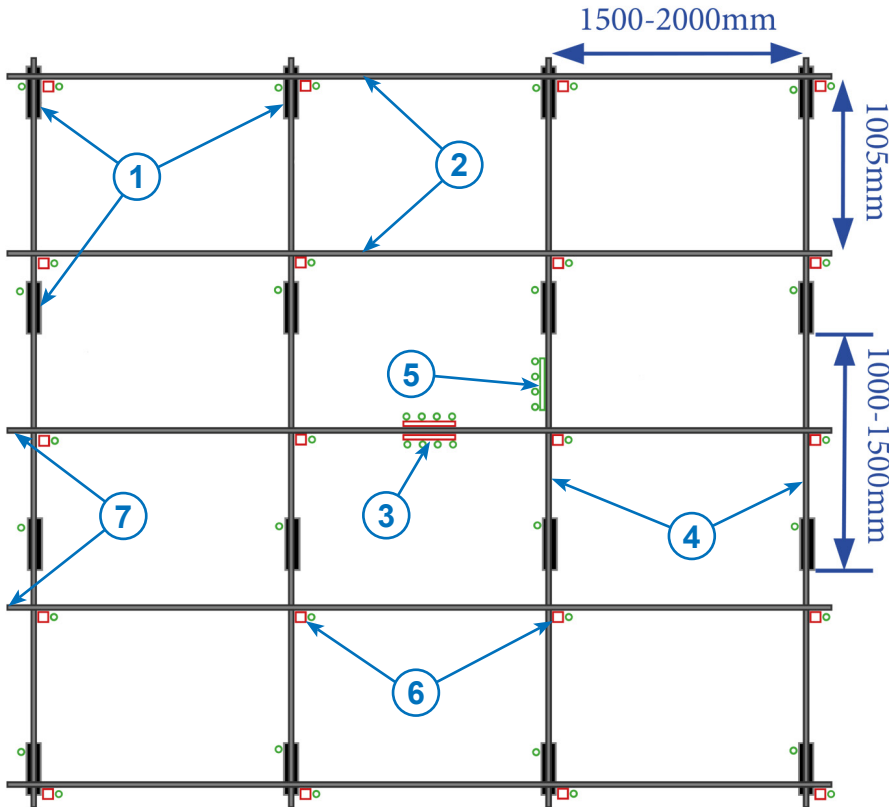

**JÄRJESTELMÄN KOMPONENTIT**

**Tiiliprofiilikiinnike**  
STR51995 (350mm)  
STR31892 (400mm)

**F-Profiili**  
16318\_2 (3m)  
16318 (6m)

**F-Profiilin jatko**  
RT1284

**X-Profiili**  
15675 (6m)  
15675\_2 (3,14m)