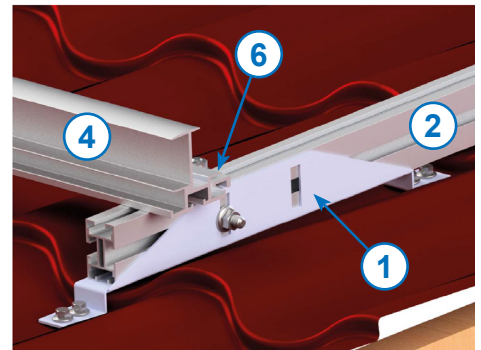

**Helppo asennus** takaa laadukkaan lopputuloksen ilman erikoisia työkaluja ja lyhentää asennusaikaa huomattavasti.

Telineiden alumiinityypit: **EN AW-6063 T6** ja **EN AW-6060 T6**  
Alumiinin tuotannossa käytetään vesivoimasertifioitua päästötöntä sähköä

Kiinnikkeiden valmistuksessa käytetty ruostumatonta terästä: **RST 1.4307**

Profiilit ja kiinnikkeet valmistettu **ISO - 9001** laatustandardia noudattaen

Valmistuksessa käytämme kierrätys ja uusiomateriaaleja  
Kaikki asennustelineet ja tarvikkeet ovat kierrätettäviä