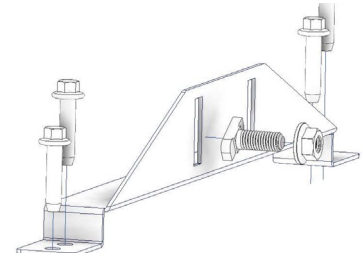

Kiinnikkeiden valmistuksessa käytetty ruostumatonta terästä: **RST 1.4307**

Profiilit ja kiinnikkeet valmistettu **ISO - 9001** laatustandardia noudattaen

Valmistuksessa käytämme kierrätys ja uusiomateriaaleja  
Kaikki asennustelineet ja tarvikkeet ovat kierrätettäviä